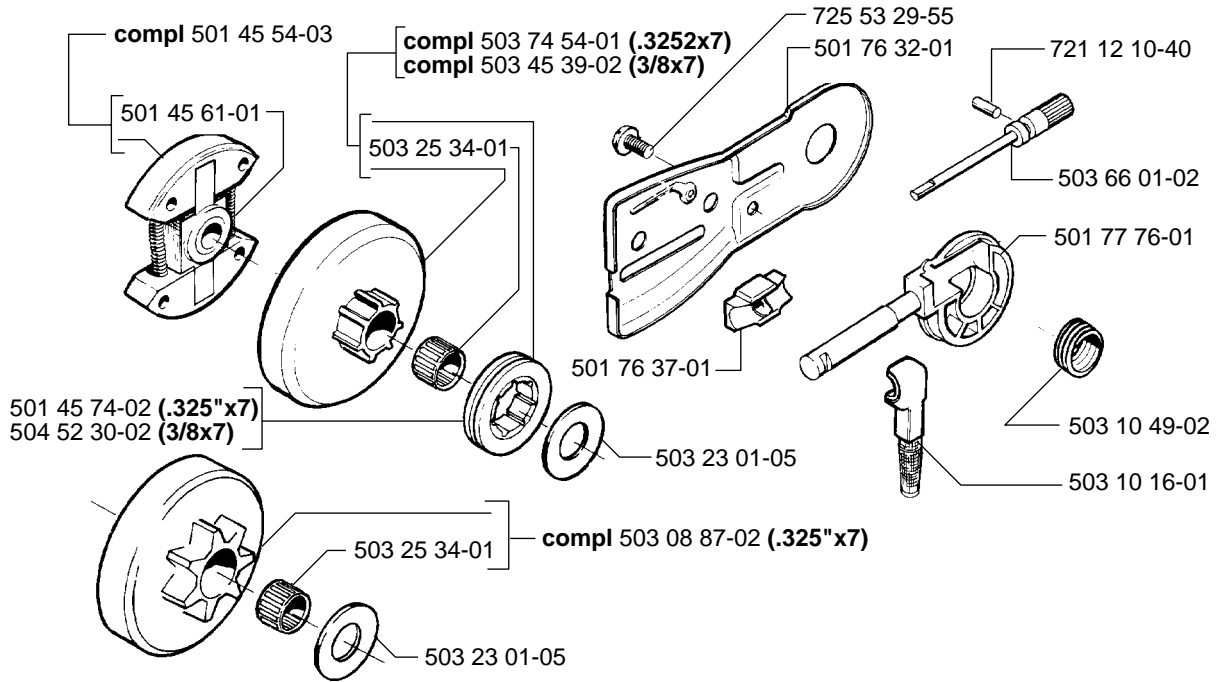

55 Rancher EPA

Spare parts	Replaces	
Ersatzteile	Ersetzt	
Pièces détachées	Remplace	
Reserve onderdelen	Vervangt	
Repuestos	Reemplaza	
Reservdelar	Ersätter	106 25 19-61

A

*compl 503 49 81-03

B

*compl 503 60 90-06

*503 98 74-01

503 66 28-04

55
Husqvarna

C

*compl 503 60 91-72

D

E***compl 501 76 13-10****F*****compl 503 74 91-01 (FF)**

G***compl 503 57 38-06****H****J*****compl 501 76 22-02**