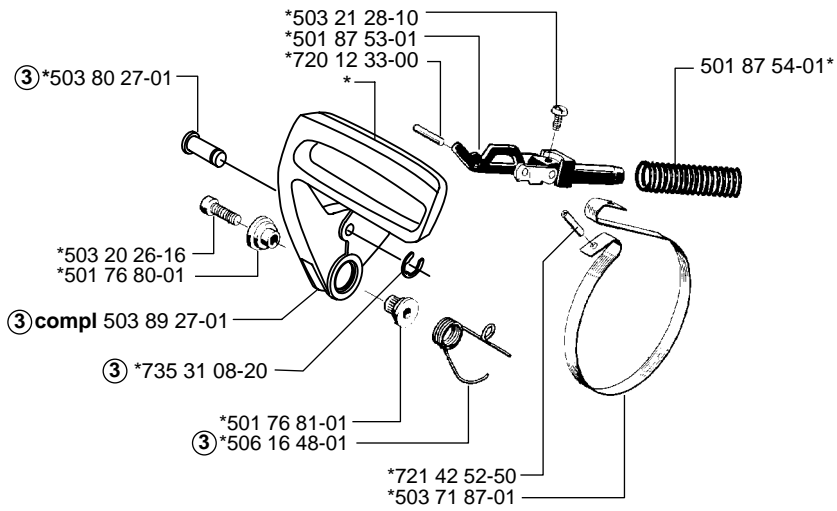

55 Rancher EPA

Spare parts	Replaces	
Ersatzteile	Ersetzt	
Pièces détachées	Remplace	
Reserve onderdelen	Vervangt	
Repuestos	Reemplaza	
Reservdelar	Ersätter	106 25 19-61

A

*compl 503 49 81-03

B

*compl 503 60 90-06

*503 98 74-01

503 66 28-04

55
Husqvarna

C

*compl 503 60 91-72

D

E***compl 501 76 13-10****F*****compl 503 74 91-01 (FF)**

G***compl 503 57 38-06****H****J*****compl 501 76 22-02**