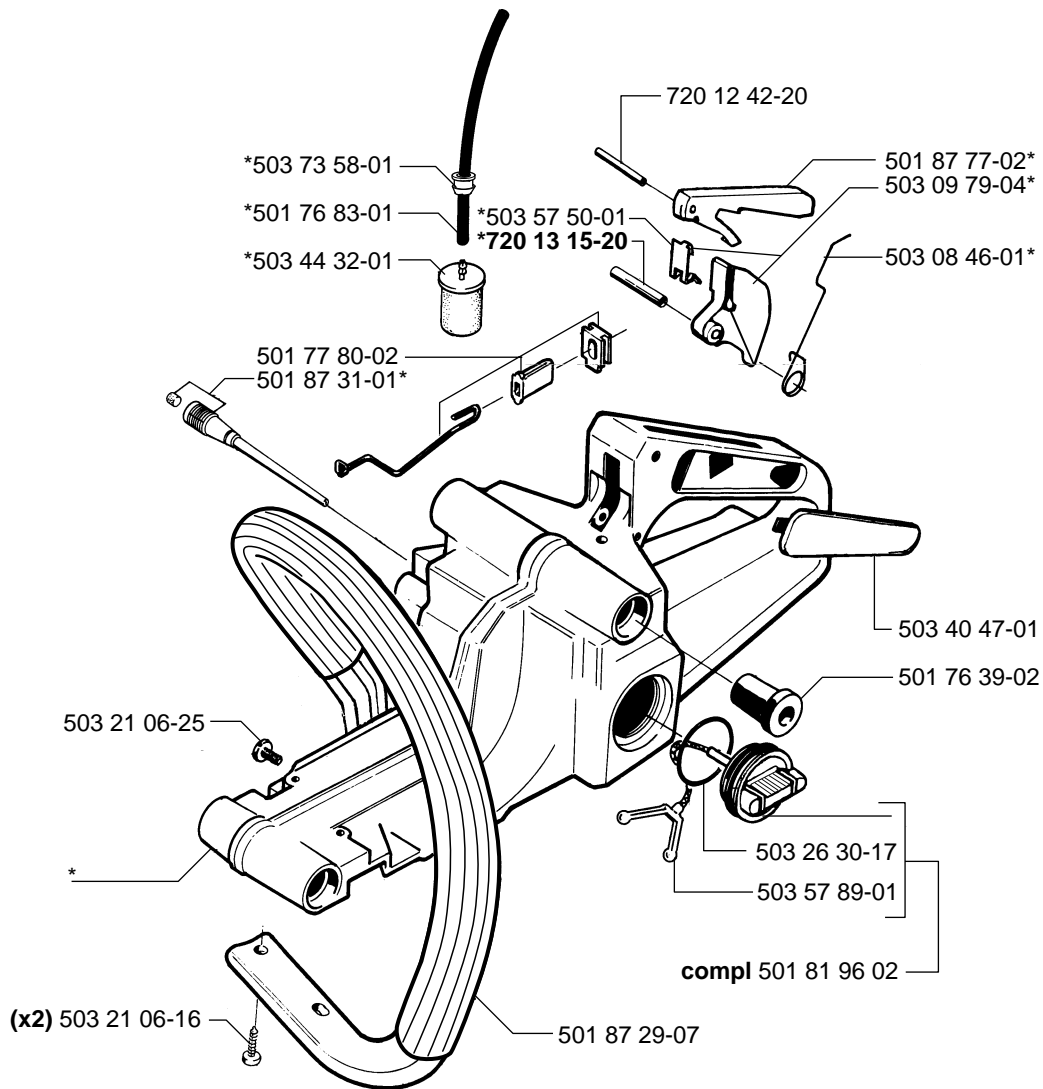

E

*compl 501 76 13-10