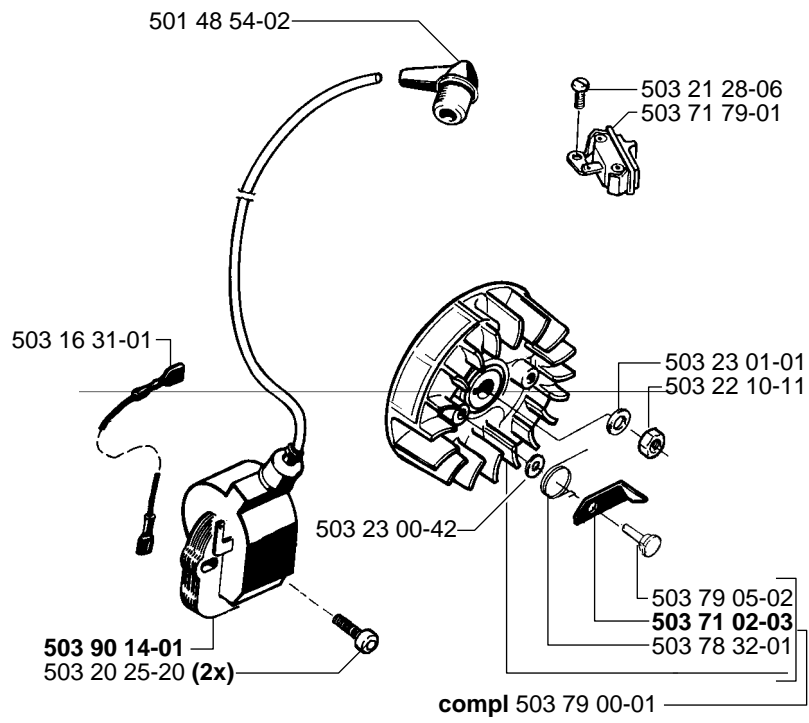

55 Rancher EPA

Spare parts	Replaces	
Ersatzteile	Ersetzt	
Pièces détachées	Remplace	
Reserve onderdelen	Vervangt	
Repuestos	Reemplaza	
Reservdelar	Ersätter	106 25 19-61

A

*compl 503 49 81-03

B

*compl 503 60 90-06

K

L

*compl 503 60 88-03

M

compl 503 28 31-06

ZAMA C1Q-EL7**N**

Tillbehör
Accessories
Zubehöre
Accessoires
Accesorios