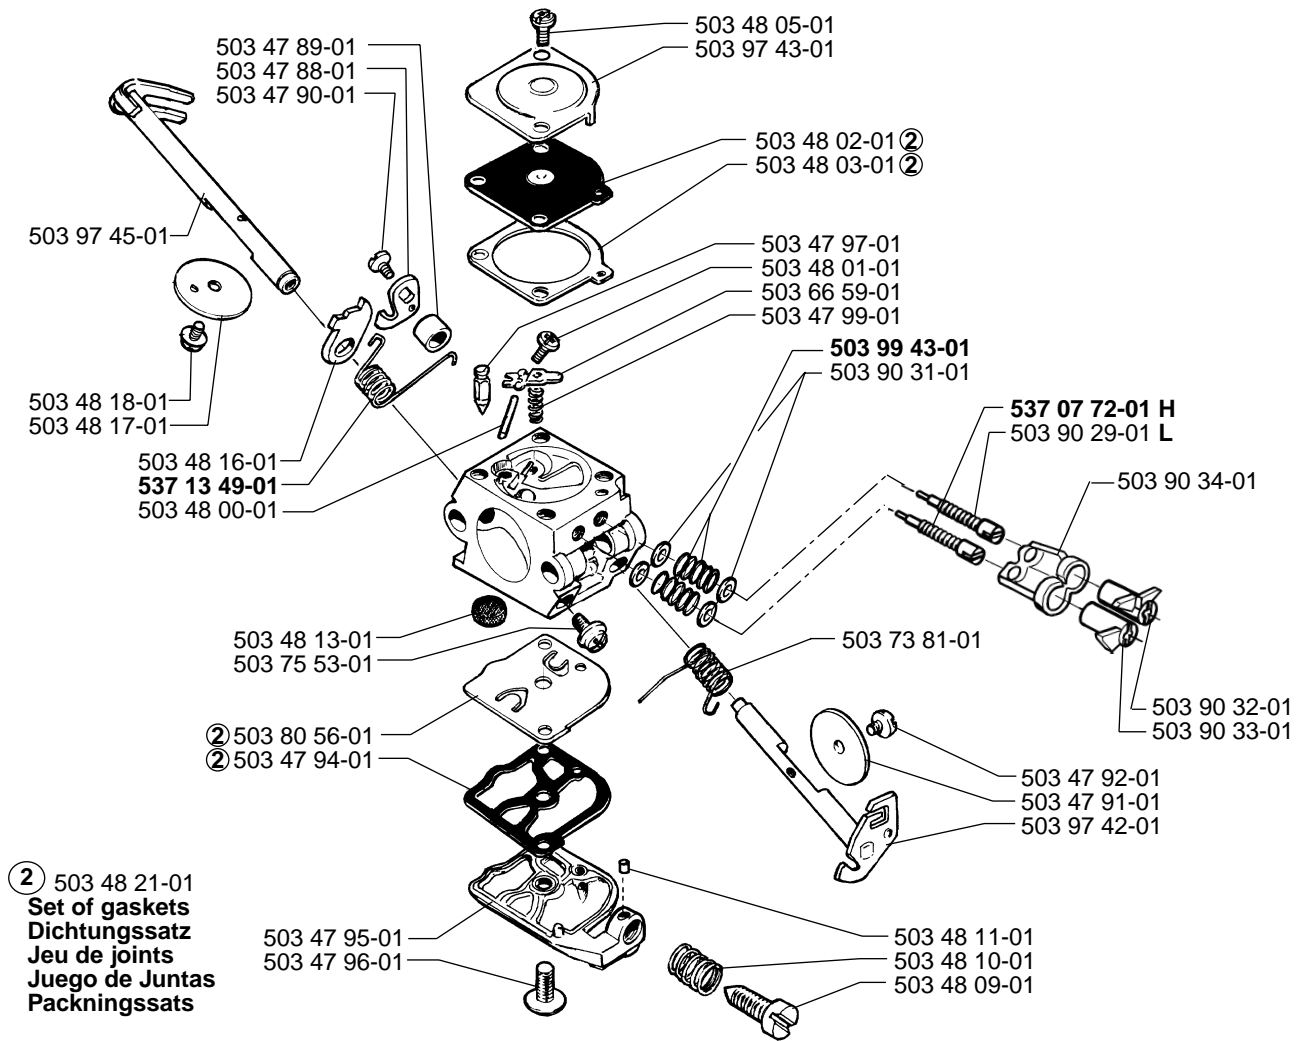

55 Rancher EPA

Spare parts	Replaces	
Ersatzteile	Ersetzt	
Pièces détachées	Remplace	
Reserve onderdelen	Vervangt	
Repuestos	Reemplaza	
Reservdelar	Ersätter	106 25 19-61

A

*compl 503 49 81-03

B

*compl 503 60 90-06

*503 98 74-01

503 66 28-04

55
Husqvarna

C

*compl 503 60 91-72

D

E***compl 501 76 13-10****F*****compl 503 74 91-01 (FF)**

G***compl 503 57 38-06****H****J*****compl 501 76 22-02**

K

L

*compl 503 60 88-03

M

compl 503 28 31-06

ZAMA C1Q-EL7**N**

Tillbehör
Accessories
Zubehöre
Accessoires
Accesorios