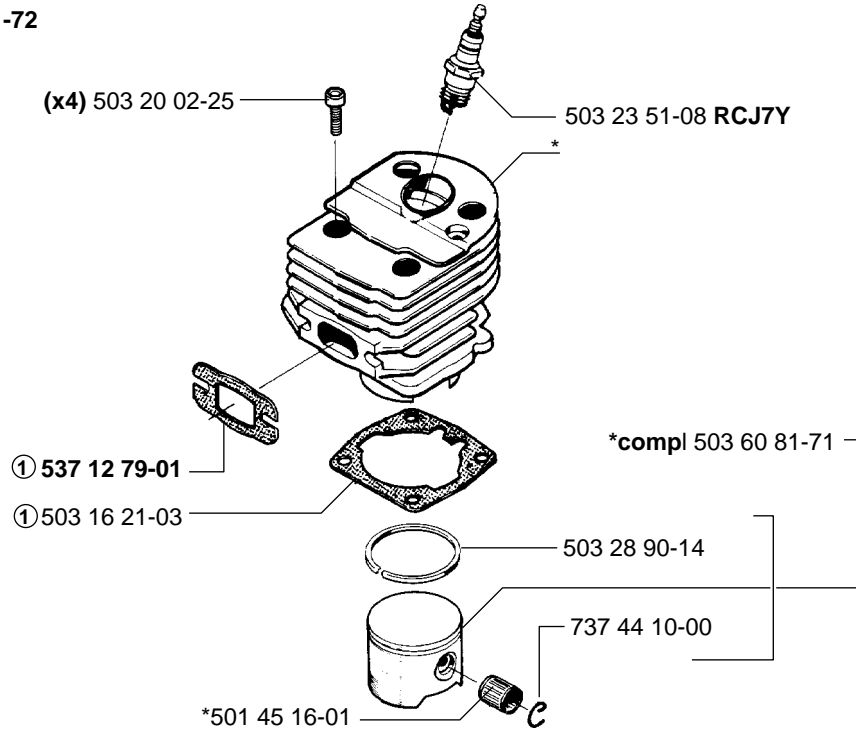

55 Rancher EPA

Spare parts	Replaces	
Ersatzteile	Ersetzt	
Pièces détachées	Remplace	
Reserve onderdelen	Vervangt	
Repuestos	Reemplaza	
Reservdelar	Ersätter	106 25 19-61

A

*compl 503 49 81-03

B

*compl 503 60 90-06

*503 98 74-01

503 66 28-04

55
Husqvarna

C

*compl 503 60 91-72

D

E***compl 501 76 13-10****F*****compl 503 74 91-01 (FF)**

G***compl 503 57 38-06****H****J*****compl 501 76 22-02**