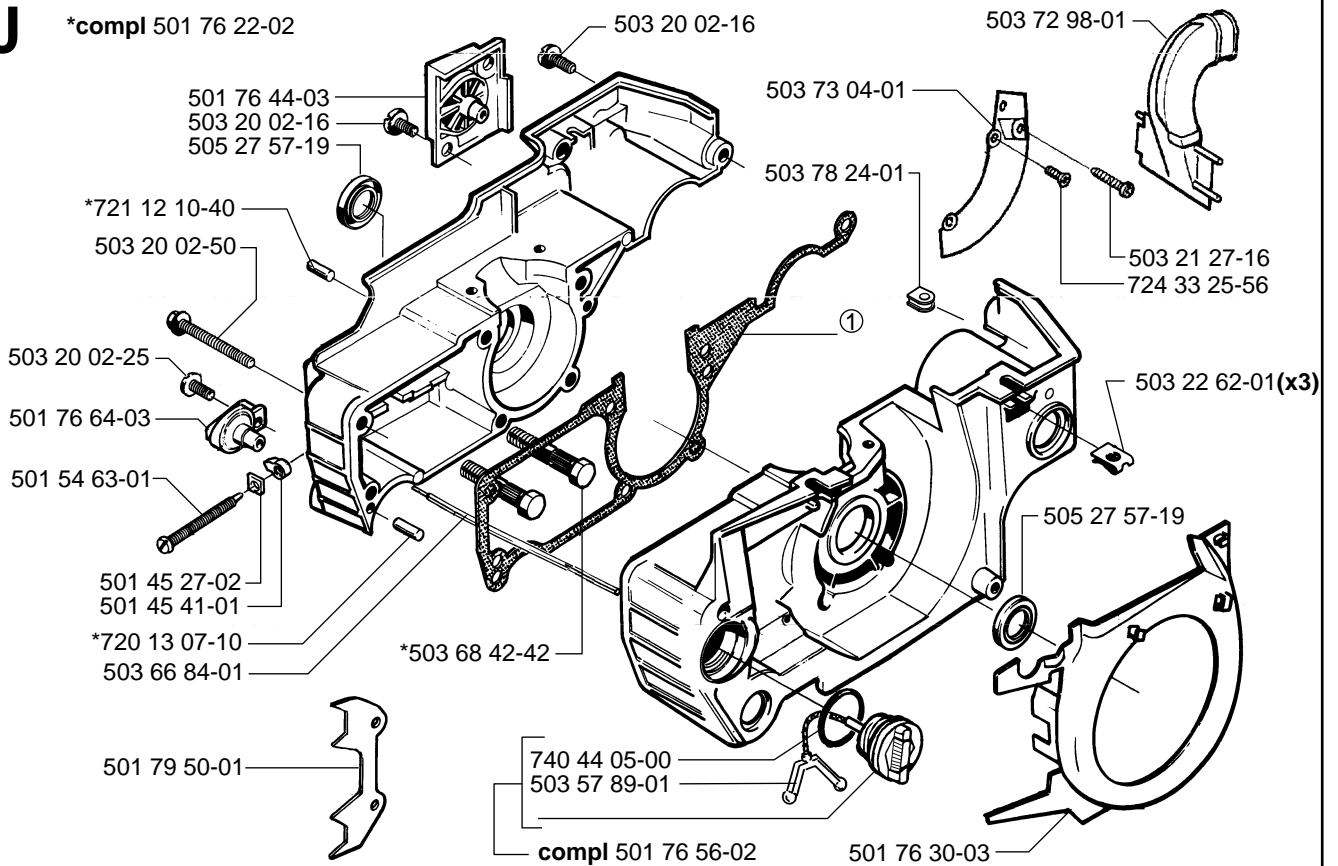

J

*compl 501 76 22-02